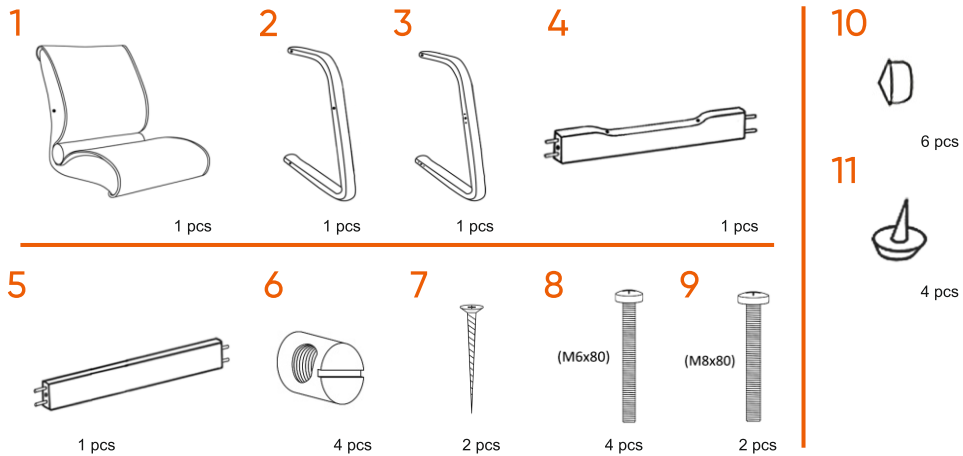

# Chairman 445WD

**RU** ИНСТРУКЦИЯ ПО СБОРКЕ  
**EN** ASSEMBLY INSTRUCTIONS  
**DE** AUFBAUANLEITUNG  
**FR** INSTRUCTIONS DE MONTAGE  
**IT** MANUALE D'USO  
**ES** INSTRUCCIONES DE MONTAJE  
**CS** NÁVOD K MONTÁŽI  
**KK** ЖИНАУ ЖӨНІНДЕГІ НҰСҚАУЛЫҚ

**STEP 1**  
 ↓  
**STEP 2**

max  
100kg

**CHAIRMAN**  
ПОМОГАЕТ РАБОТАТЬ

[chairman.ru](http://chairman.ru)

[info@chairman.ru](mailto:info@chairman.ru)

[vk.com/chairman\\_chairs](https://vk.com/chairman_chairs)