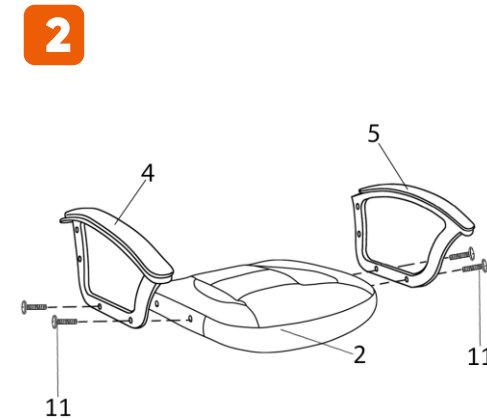

Chairman Kids 110

RU ИНСТРУКЦИЯ ПО СБОРКЕ
EN ASSEMBLY INSTRUCTIONS
DE AUFBAUANLEITUNG
FR INSTRUCTIONS DE MONTAGE
IT MANUALE D'USO
ES INSTRUCCIONES DE MONTAJE
CS NÁVOD K MONTÁŽI
KK ЖИНАУ ЖӨНІНДЕГІ НҮСҚАУЛЫҚ

EAЭС RU C-RU.BE02.B.02350/20

STEP 1
 ↓
STEP 2

max
100kg

CHAIRMAN
ПОМОГАЕТ РАБОТАТЬ

chairman.ru

info@chairman.ru

vk.com/chairman_chairs

EA3C RU C-RU.BE02.B.02350/20