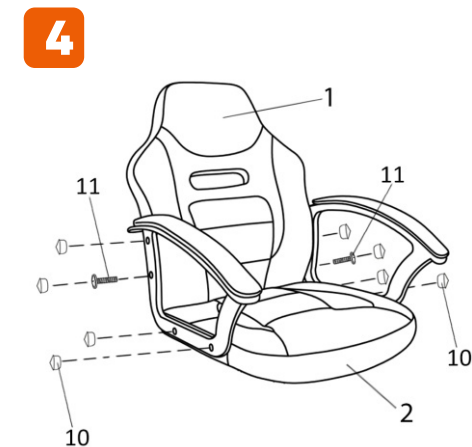

Chairman Kids 110

RU ИНСТРУКЦИЯ ПО СБОРКЕ
EN ASSEMBLY INSTRUCTIONS
DE AUFBAUANLEITUNG
FR INSTRUCTIONS DE MONTAGE
IT MANUALE D'USO
ES INSTRUCCIONES DE MONTAJE
CS NÁVOD K MONTÁŽI
KK ЖИНАУ ЖӨНІНДЕГІ НҮСҚАУЛЫҚ

EAЭС RU C-RU.BE02.B.02350/20

STEP 1
 ↓
STEP 2

max
100kg

CHAIRMAN
ПОМОГАЕТ РАБОТАТЬ

chairman.ru

info@chairman.ru

vk.com/chairman_chairs

EA3C RU C-RU.BE02.B.02350/20