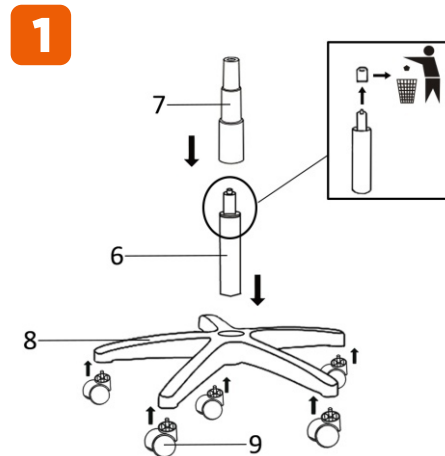

Chairman Kids 110

RU ИНСТРУКЦИЯ ПО СБОРКЕ
EN ASSEMBLY INSTRUCTIONS
DE AUFBAUANLEITUNG
FR INSTRUCTIONS DE MONTAGE
IT MANUALE D'USO
ES INSTRUCCIONES DE MONTAJE
CS NÁVOD K MONTÁŽI
KK ЖИНАУ ЖӨНІНДЕГІ НҮСҚАУЛЫҚ

EAЭС RU C-RU.BE02.B.02350/20

STEP 1
 ↓
STEP 2

max
100kg

CHAIRMAN
ПОМОГАЕТ РАБОТАТЬ

chairman.ru

info@chairman.ru

vk.com/chairman_chairs

EA3C RU C-RU.BE02.B.02350/20