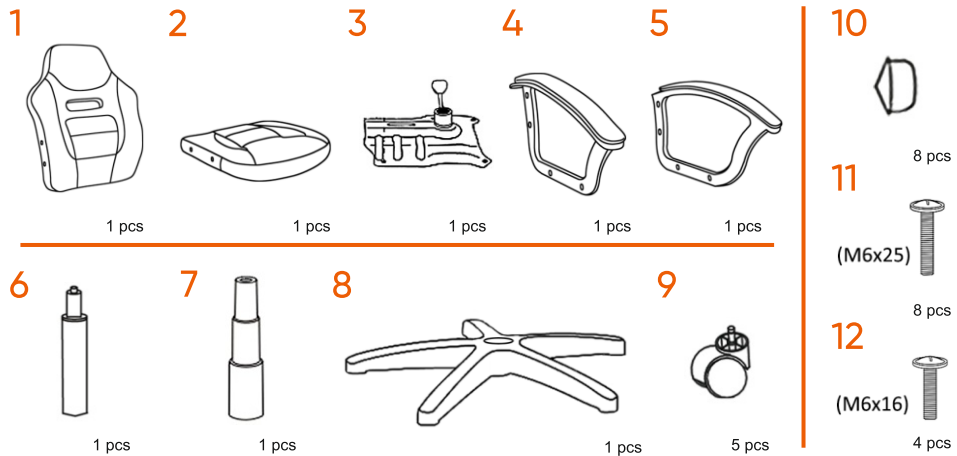

Chairman Kids 110

RU ИНСТРУКЦИЯ ПО СБОРКЕ
EN ASSEMBLY INSTRUCTIONS
DE AUFBAUANLEITUNG
FR INSTRUCTIONS DE MONTAGE
IT MANUALE D'USO
ES INSTRUCCIONES DE MONTAJE
CS NÁVOD K MONTÁŽI
KK ЖИНАУ ЖӨНІНДЕГІ НҮСҚАУЛЫҚ

EAЭС RU C-RU.BE02.B.02350/20

STEP 1
 ↓
STEP 2

max
100kg

CHAIRMAN
ПОМОГАЕТ РАБОТАТЬ

chairman.ru

info@chairman.ru

vk.com/chairman_chairs

EA3C RU C-RU.BE02.B.02350/20