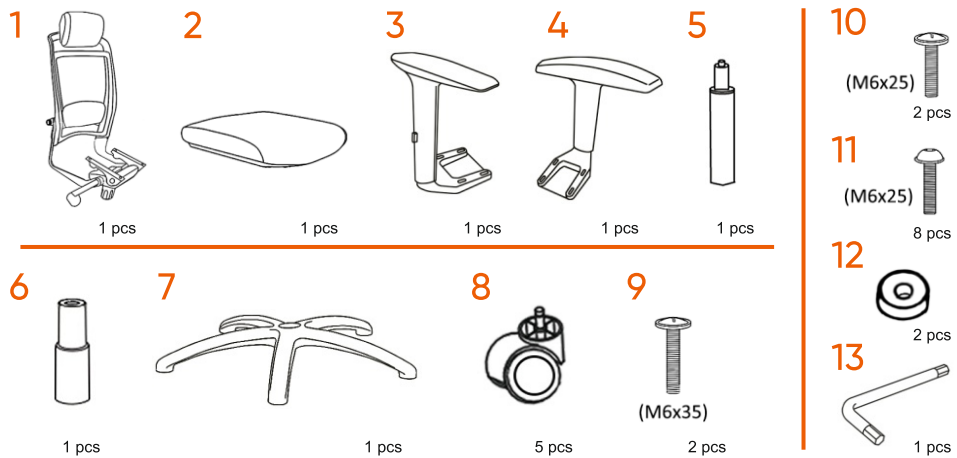

Chairman Эpro281

RU ИНСТРУКЦИЯ ПО СБОРКЕ
EN ASSEMBLY INSTRUCTIONS
DE AUFBAUANLEITUNG
FR INSTRUCTIONS DE MONTAGE
IT MANUALE D'USO
ES INSTRUCCIONES DE MONTAJE
CS NÁVOD K MONTÁŽI
KK ЖИНАУ ЖӨНІНДЕГІ НҰСҚАУЛЫҚ