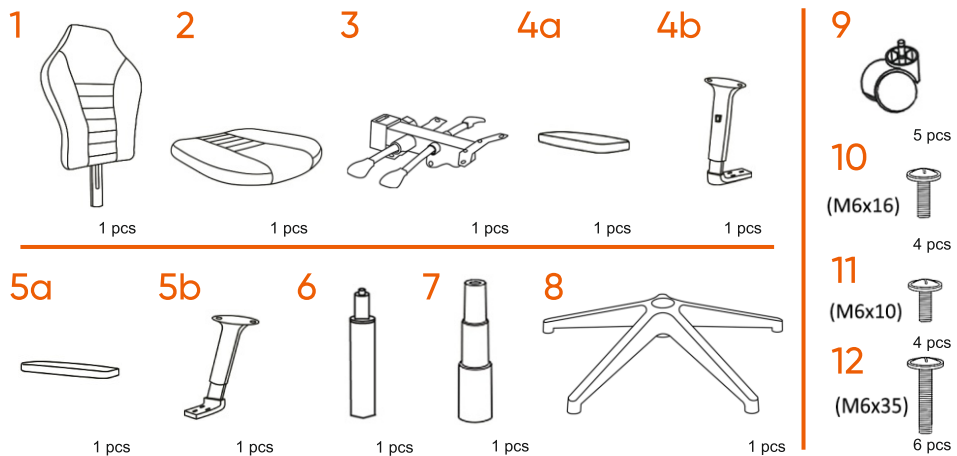

# Chairman Game 8

**RU** ИНСТРУКЦИЯ ПО СБОРКЕ  
**EN** ASSEMBLY INSTRUCTIONS  
**DE** AUFBAUANLEITUNG  
**FR** INSTRUCTIONS DE MONTAGE  
**IT** MANUALE D'USO  
**ES** INSTRUCCIONES DE MONTAJE  
**CS** NÁVOD K MONTÁŽI  
**KK** ЖИНАУ ЖӨНІНДЕГІ НҰСҚАУЛЫҚ