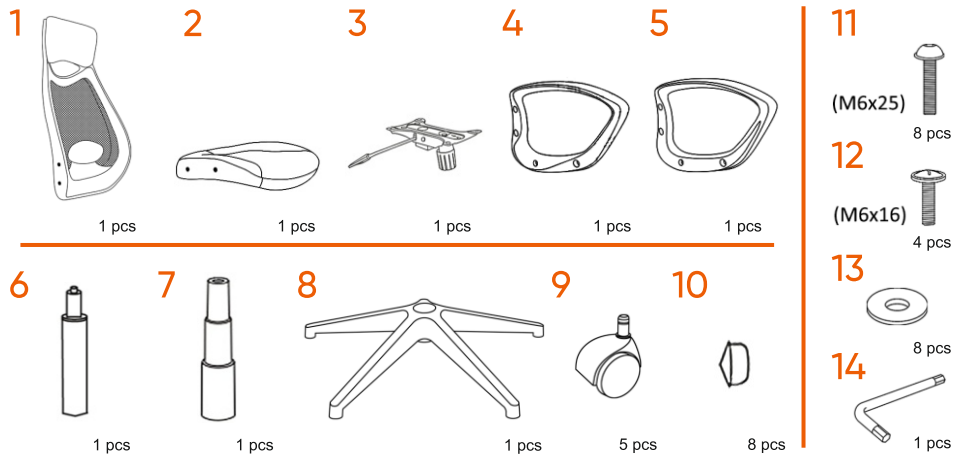

Chairman 840

RU ИНСТРУКЦИЯ ПО СБОРКЕ
EN ASSEMBLY INSTRUCTIONS
DE AUFBAUANLEITUNG
FR INSTRUCTIONS DE MONTAGE
IT MANUALE D'USO
ES INSTRUCCIONES DE MONTAJE
CS NÁVOD K MONTÁŽI
KK ЖИНАУ ЖӨНІНДЕГІ НҰСҚАУЛЫҚ

STEP 1
 ↓
STEP 2