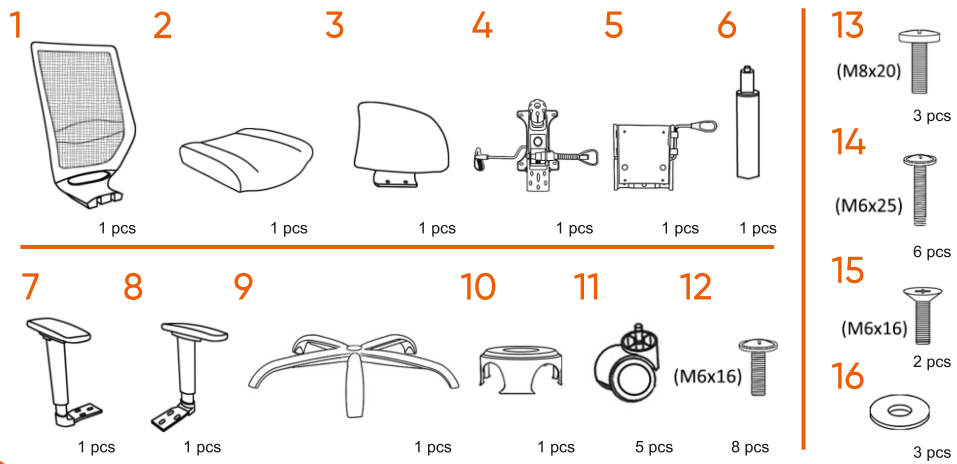

# Chairman 555LUX

**RU** ИНСТРУКЦИЯ ПО СБОРКЕ  
**EN** ASSEMBLY INSTRUCTIONS  
**DE** AUFBAUANLEITUNG  
**FR** INSTRUCTIONS DE MONTAGE  
**IT** MANUALE D'USO  
**ES** INSTRUCCIONES DE MONTAJE  
**CS** NÁVOD K MONTÁŽI  
**KK** ЖИНАУ ЖӨНІНДЕГІ НҰСҚАУЛЫҚ