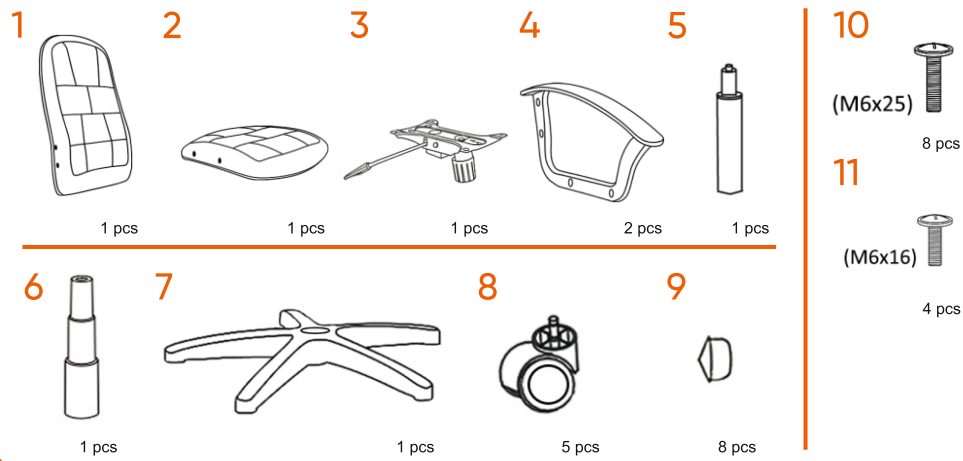

Chairman 737

RU ИНСТРУКЦИЯ ПО СБОРКЕ
EN ASSEMBLY INSTRUCTIONS
DE AUFBAUANLEITUNG
FR INSTRUCTIONS DE MONTAGE
IT MANUALE D'USO
ES INSTRUCCIONES DE MONTAJE
CS NÁVOD K MONTÁŽI
KK ЖИНАУ ЖӨНІНДЕГІ НҰСҚАУЛЫҚ

CHAIRMAN
ПОМОГАЕТ РАБОТАТЬ