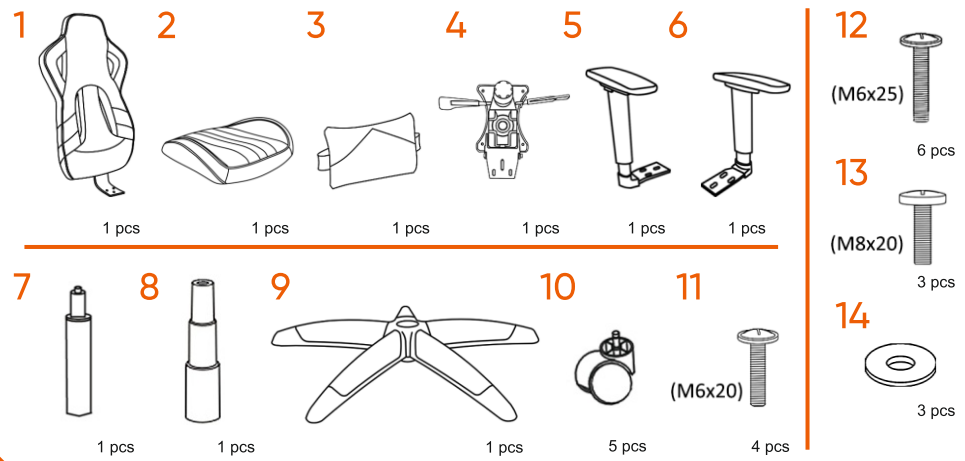

# Chairman Game 25

**RU** ИНСТРУКЦИЯ ПО СБОРКЕ  
**EN** ASSEMBLY INSTRUCTIONS  
**DE** AUFBAUANLEITUNG  
**FR** INSTRUCTIONS DE MONTAGE  
**IT** MANUALE D'USO  
**ES** INSTRUCCIONES DE MONTAJE  
**CS** NÁVOD K MONTÁŽI  
**KK** ЖИНАУ ЖӨНІНДЕГІ НҰСҚАУЛЫҚ