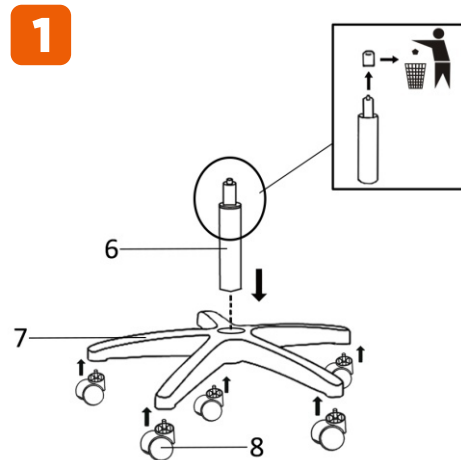

Chairman 450LT (white plastic)

RU ИНСТРУКЦИЯ ПО СБОРКЕ
EN ASSEMBLY INSTRUCTIONS
DE AUFBAUANLEITUNG
FR INSTRUCTIONS DE MONTAGE
IT MANUALE D'USO
ES INSTRUCCIONES DE MONTAJE
CS NÁVOD K MONTÁŽI
KK ЖИНАУ ЖӨНІНДЕГІ НҰСҚАУЛЫҚ

STEP 1
↓
STEP 2