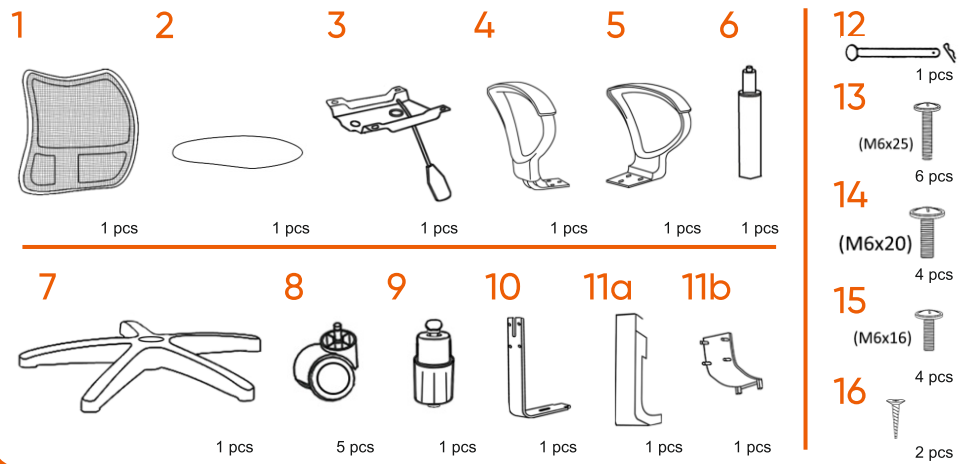

Chairman 450LT (white plastic)

RU ИНСТРУКЦИЯ ПО СБОРКЕ
EN ASSEMBLY INSTRUCTIONS
DE AUFBAUANLEITUNG
FR INSTRUCTIONS DE MONTAGE
IT MANUALE D'USO
ES INSTRUCCIONES DE MONTAJE
CS NÁVOD K MONTÁŽI
KK ЖИНАУ ЖӨНІНДЕГІ НҰСҚАУЛЫҚ