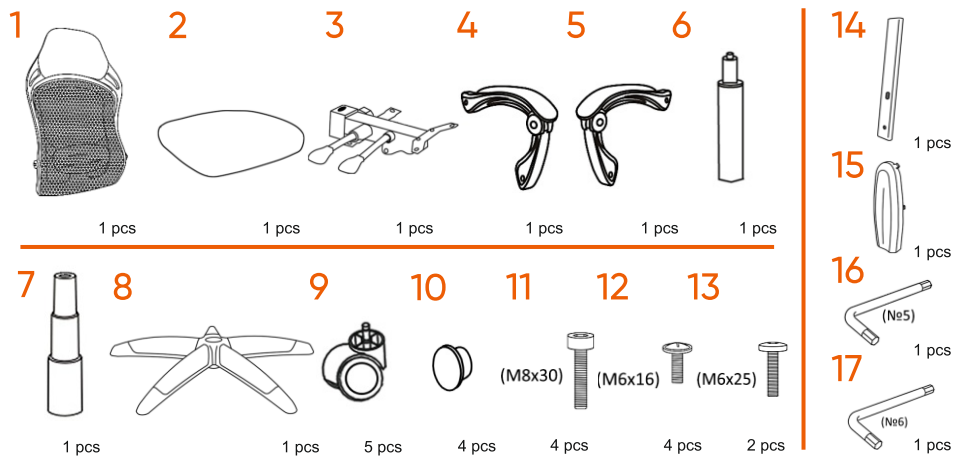

Chairman Game 12

RU ИНСТРУКЦИЯ ПО СБОРКЕ
EN ASSEMBLY INSTRUCTIONS
DE AUFBAUANLEITUNG
FR INSTRUCTIONS DE MONTAGE
IT MANUALE D'USO
ES INSTRUCCIONES DE MONTAJE
CS NÁVOD K MONTÁŽI
KK ЖИНАУ ЖӨНІНДЕГІ НҰСҚАУЛЫҚ