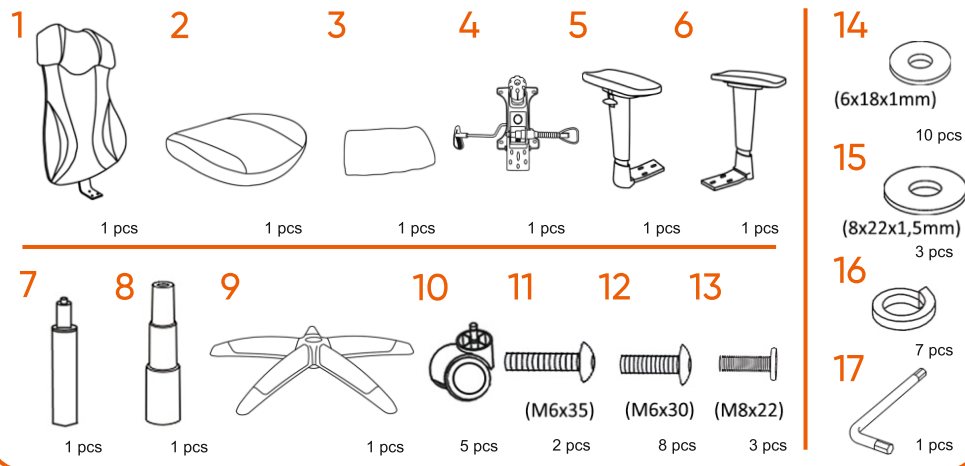

# Chairman Game 14

**RU** ИНСТРУКЦИЯ ПО СБОРКЕ  
**EN** ASSEMBLY INSTRUCTIONS  
**DE** AUFBAUANLEITUNG  
**FR** INSTRUCTIONS DE MONTAGE  
**IT** MANUALE D'USO  
**ES** INSTRUCCIONES DE MONTAJE  
**CS** NÁVOD K MONTÁŽI  
**KK** ЖИНАУ ЖӨНІНДЕГІ НҮСҚАУЛЫҚ