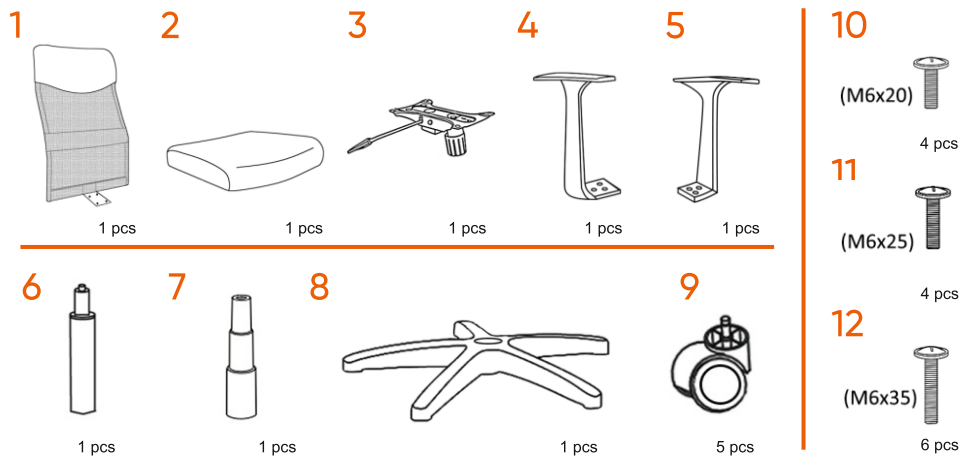

Chairman 610LT

RU ИНСТРУКЦИЯ ПО СБОРКЕ
EN ASSEMBLY INSTRUCTIONS
DE AUFBAUANLEITUNG
FR INSTRUCTIONS DE MONTAGE
IT MANUALE D'USO
ES INSTRUCCIONES DE MONTAJE
CS NÁVOD K MONTÁŽI
KK ЖИНАУ ЖӨНІНДЕГІ НҰСҚАУЛЫҚ