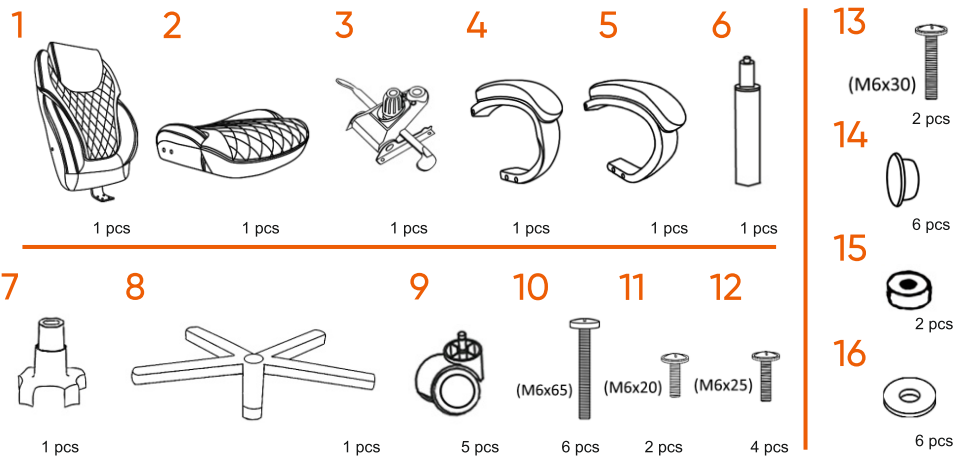

Chairman 406

RU ИНСТРУКЦИЯ ПО СБОРКЕ
EN ASSEMBLY INSTRUCTIONS
DE AUFBAUANLEITUNG
FR INSTRUCTIONS DE MONTAGE
IT MANUALE D'USO
ES INSTRUCCIONES DE MONTAJE
CS NÁVOD K MONTÁŽI
KK ЖИНАУ ЖӨНІНДЕГІ НҰСҚАУЛЫҚ

STEP 1

STEP 2

1

2

3

4

5

6

max
150kg